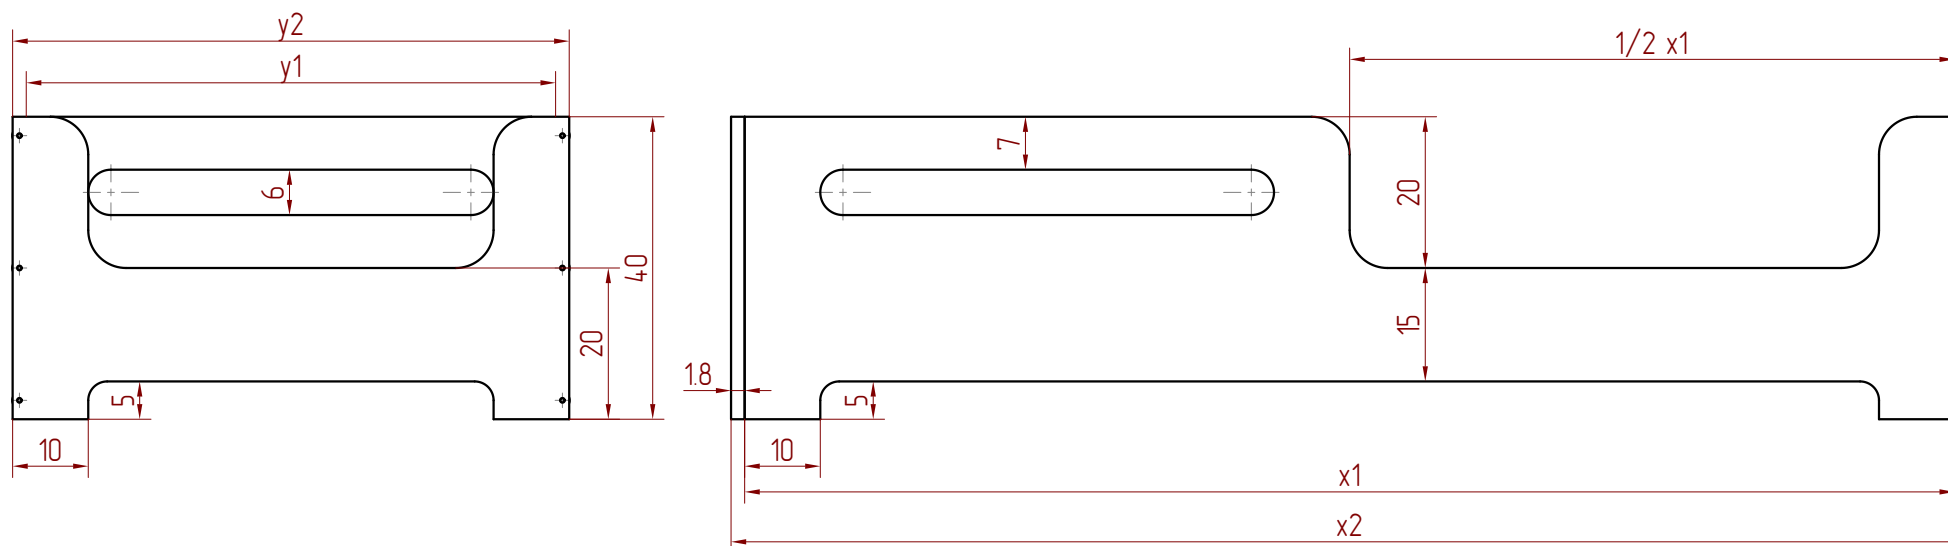

Szerokość / Width	y1	y2
	70	73,6
	80	83,6
	90	93,6
	100	103,6

Długość / Length	x1	x2
	140	143,6
	150	153,6
	160	163,6
	170	173,6
	180	183,6
	190	193,6
	200	203,6

\* wymiary są wyrażone w centymetrach  
 \* dimensions are expressed in centimeters

Itemref	Quantity	Title/Name, designation, material, dimension etc			Article No./Reference	
Designed by D. Markiewka		Checked by Ł. Kocur	Approved by - date	File name	Date	Scale 1:1
Model BOX 1				Front and side view		
						Edition